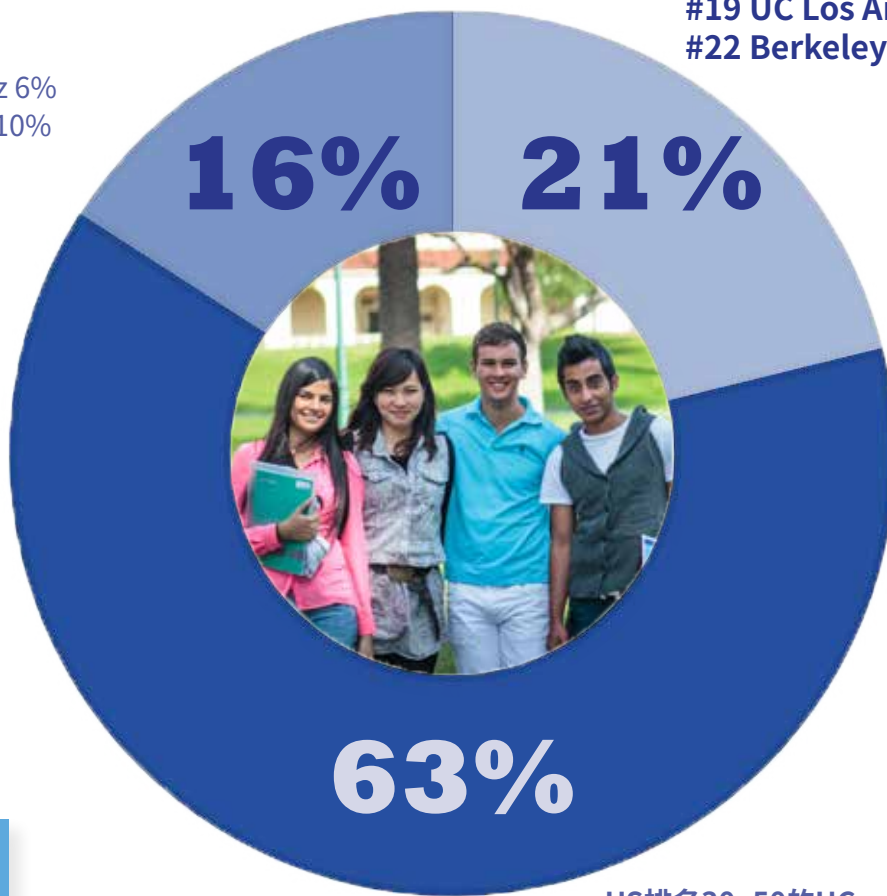

从 圣莫妮卡学院 到 美国四年制大学

SMC 转入加州分校数据统计

其他加州大学分校
#70 UC Santa Cruz 6%
#85 UC Riverside 10%

#19 UC Los Angeles 14%
#22 Berkeley 7%

UC或其他四年制大学从第一年开始就读完成学士学位
$ 152,000* (四年)

$

学费节省
$53,800

VS

SMC学院

$22,200 (两年)

+

升入UC或其他四年制大学

从第三年开始就读继续完成学士学位

$ 76,000* (两年)

= $98,200

US排名30~50的UC

#30 UC Santa Barbara 19%

#33 UC Irvine 16%

#38 UC Davis 11%

#41 UC San Diego 17%

数据来源: universityofcalifornia.edu
US. News National University Rankings 2019

*注: 四年制大学学费为预估平均值