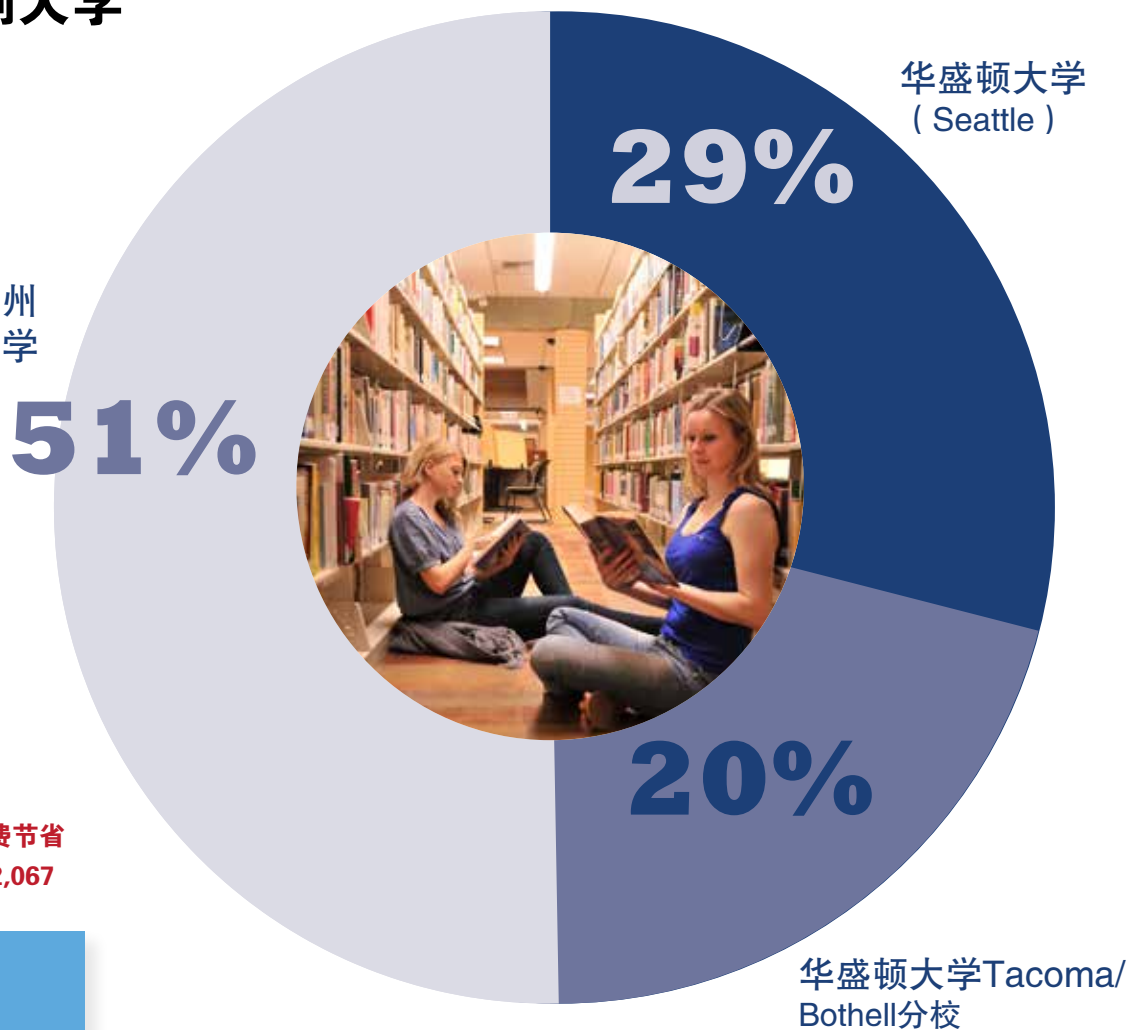

从 贝尔维学院 到 美国四年制大学

BC 转入华盛顿州分校数据统计[^]

UW或其他四年制大学从第一年开始就读完成学士学位
$ 154,400* (四年)

$

VS

学费节省
$52,067

BC学院
$25,133 (两年)
+
升入UW或其他四年制大学
从第三年开始就读继续完成学士学位
$ 77,200* (两年)
= $102,333

[^] 数据来源 Washington State Board for Community and Technical Colleges, Transfers to Washington Public Baccalaureate Institution Academic Year 2013-14 Report.

* 四年制大学学费为预估平均值